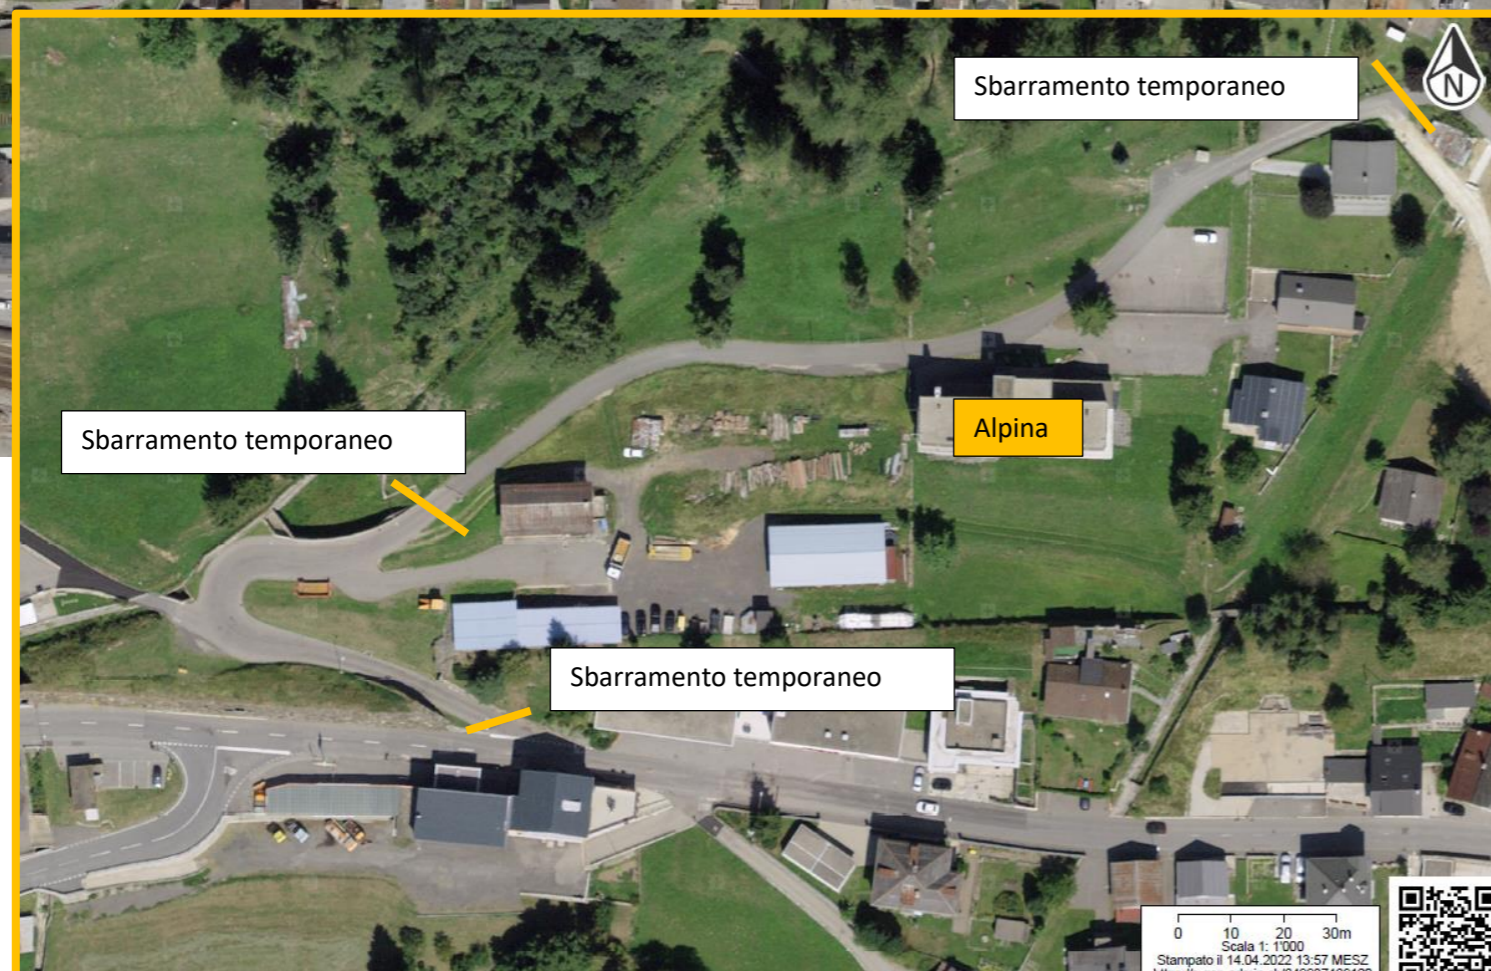

## Accessi zona Hotel Alpina

### **Chiusure temporanee accesso zona Hotel Alpina**

Causa lavori di rifacimento infrastrutture e manto stradale, durante le seguenti date l'accesso veicolare alla zona Hotel Alpina sarà possibile in modo alternato o dal basso (normalmente via strada cantonale) o dalla deviazione in zona Lüina indicata nella cartina:

- 25-26.04.2022 ore 07:00 – 18:00
- 02-03.05.2022 ore 07:00 – 18:00
- 12-13.05.2022 ore 07:00 – 18:00

Le deviazioni saranno segnalate.

*NB: causa meteo il programma potrebbe subire cambiamenti.*