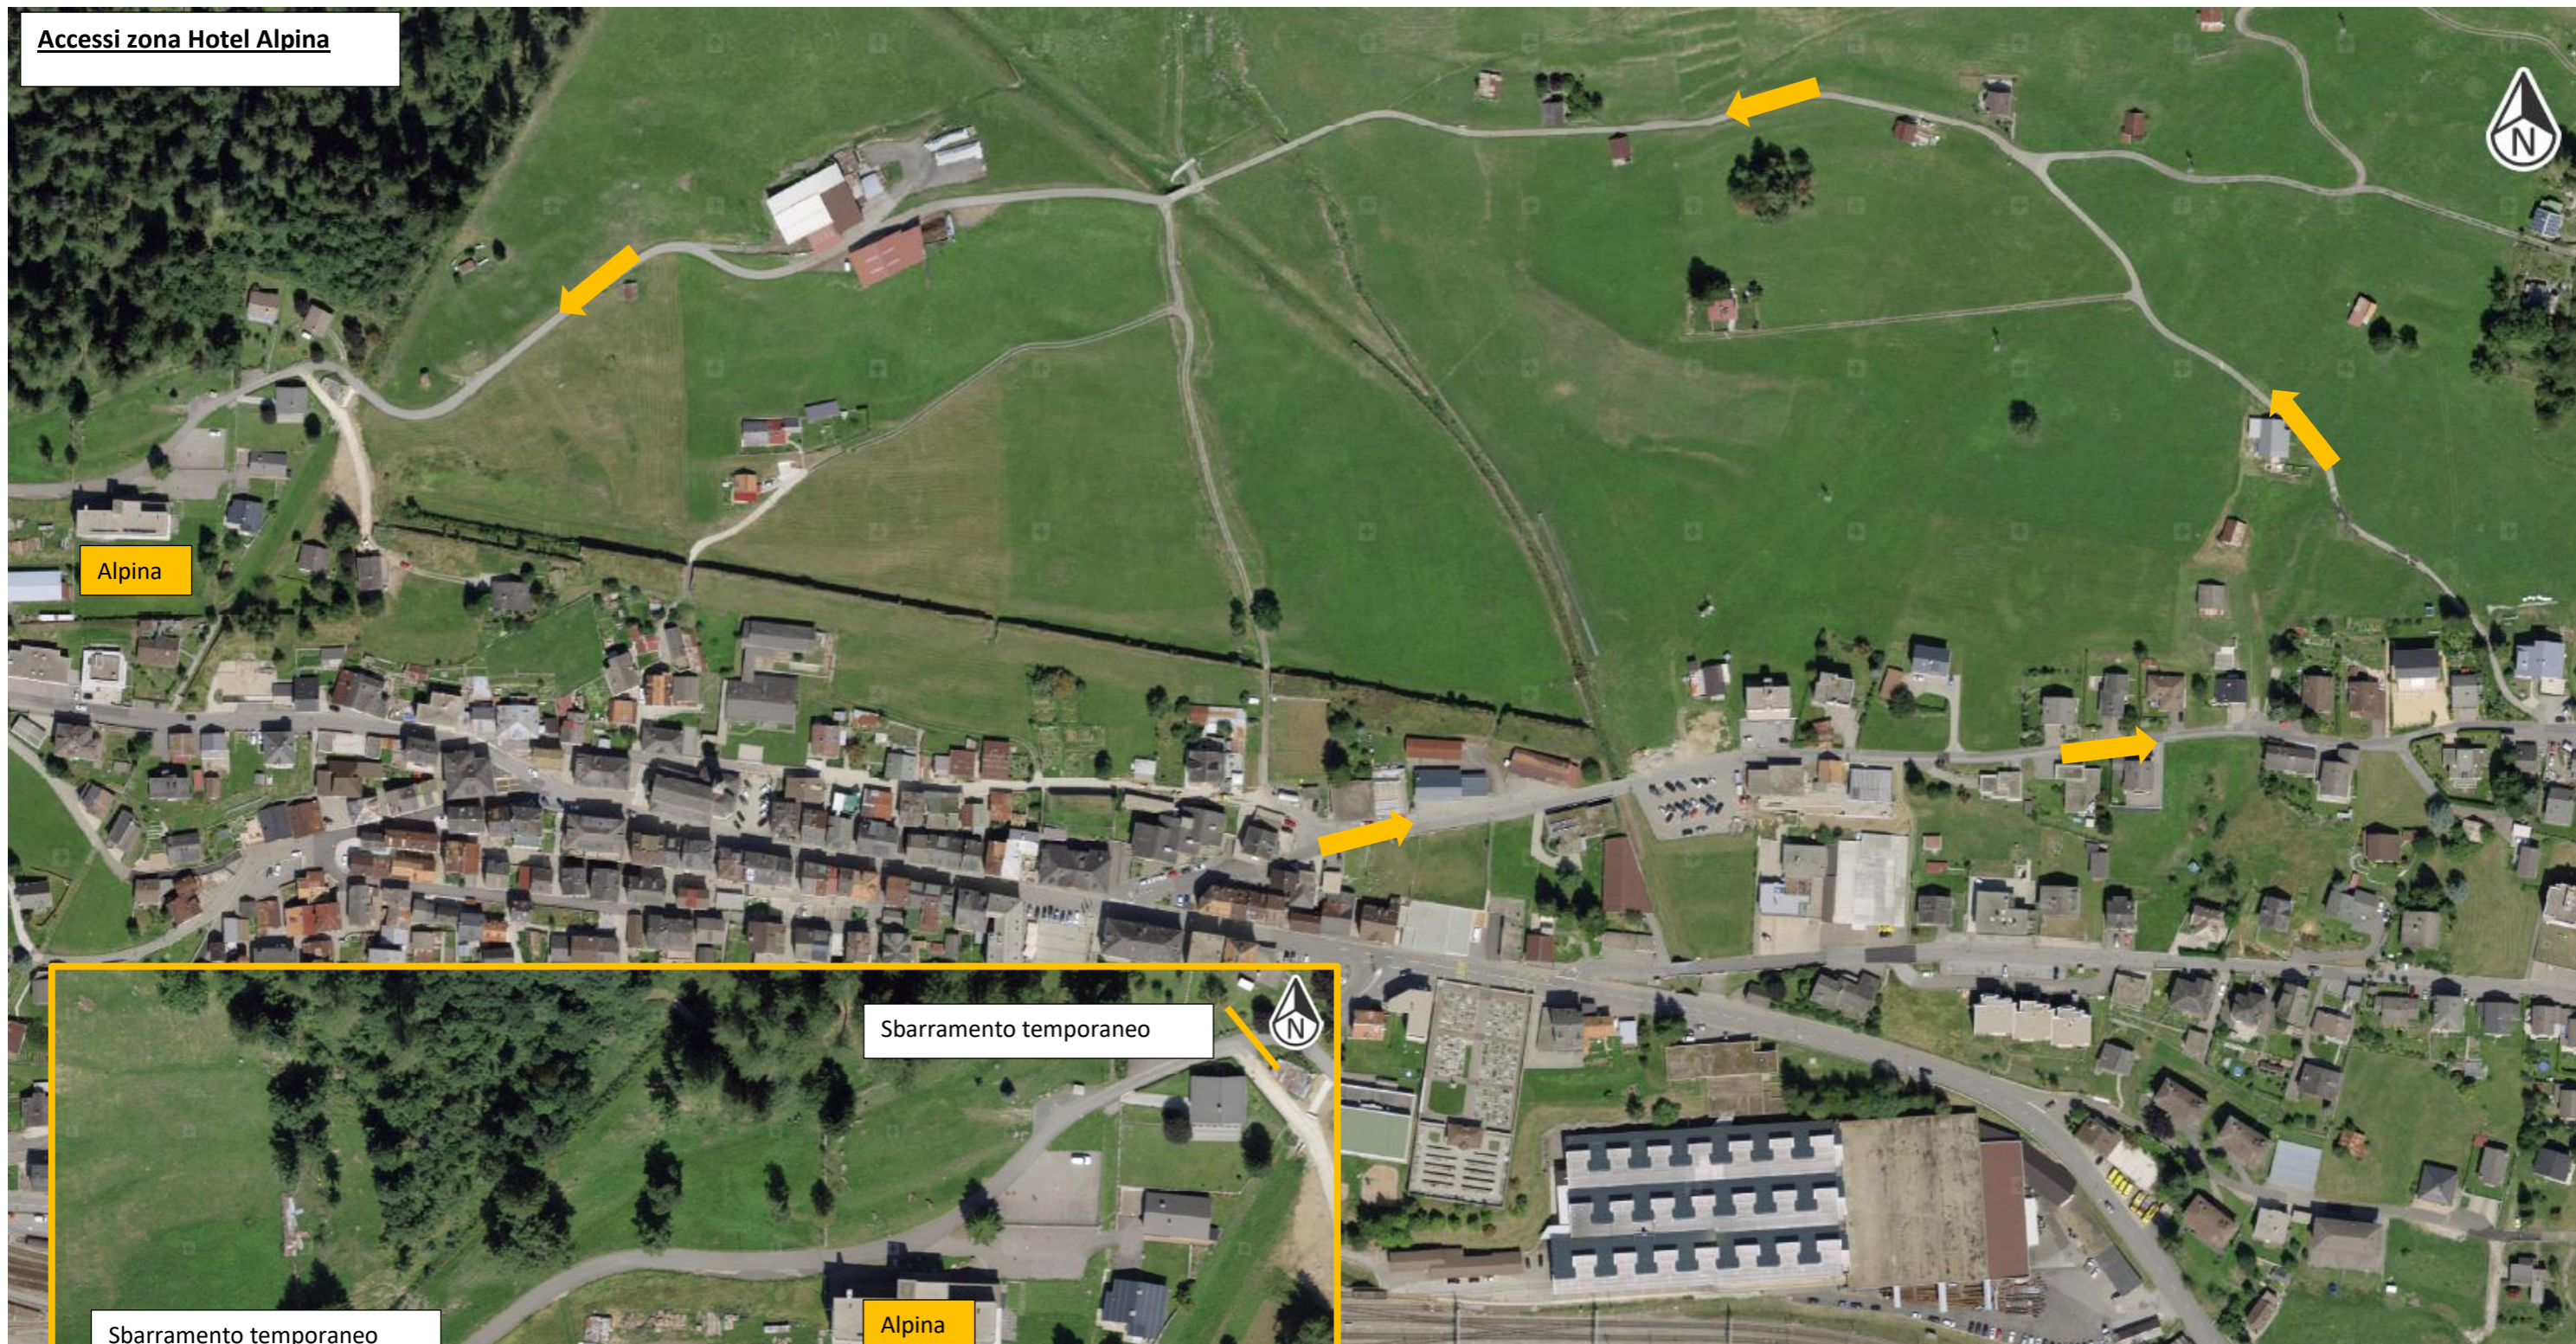

## Accessi zona Hotel Alpina

### **Chiusure temporanee accesso zona Hotel Alpina**

Causa lavori di rifacimento infrastrutture e manto stradale, durante le seguenti date l'accesso veicolare alla zona Hotel Alpina sarà possibile in modo alternato o dal basso (normalmente via strada cantonale) o dalla deviazione in zona Lüina indicata nella cartina:

- 25-26.04.2022 ore 07:00 – 18:00
- 02-03.05.2022 ore 07:00 – 18:00
- 12-13.05.2022 ore 07:00 – 18:00

Le deviazioni saranno segnalate.

*NB: causa meteo il programma potrebbe subire cambiamenti.*